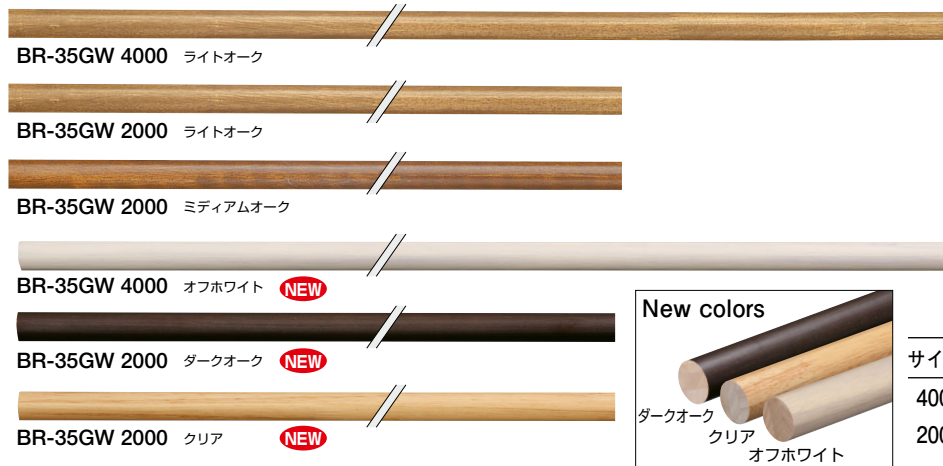

手すり用丸棒・ブラケットベース ラバーウッド集成材

アフローチ
手すり
室内用
玄関手すり
スマートライン
システム
どこでも
手すり
まがりん棒
室内用
補助手すり
手すり用
丸棒
ブラケット
ベース
室内用
補助手すり
ブラケット
デコネット
どこでも
グリッパ
収納いす
32φ
トイレ・洗面用
手すり
リラックス
シート
室内用
補助手すり
ジョイント
手すり

35φ

BR-35GW 集成材丸棒 (ラバーウッド集成材)

ラバーウッド集成材 **HS3**

サイズ	ライトオーク	ミディアムオーク	入数
4000	9,800	9,800	4
2000	5,500	5,500	4

NEW ラバーウッド集成材 **HS3**

サイズ	オフホワイト	クリア	ダークオーク	入数
4000	9,800	9,800	9,800	4
2000	5,500	5,500	5,500	4

※破損防止の為、4000m/m・2000m/mは4本以上のご注文を推奨しております。 ※両端部は切断加工のままです。ブラケットの止、エンドキャップ等をご使用下さい。

35φ

BR-35GD ディンプル丸棒 (ラバーウッド集成材)

ラバーウッド集成材 **HS2**

サイズ	ライトオーク	ミディアムオーク	入数
4000	11,800	11,800	4
2000	7,200	7,200	4

※破損防止の為、4000m/m・2000m/mは4本以上のご注文を推奨しております。 ※両端部は切断加工のままです。ブラケットの止、エンドキャップ等をご使用下さい。

32φ

BR-32GW 集成材丸棒 (ラバーウッド集成材)