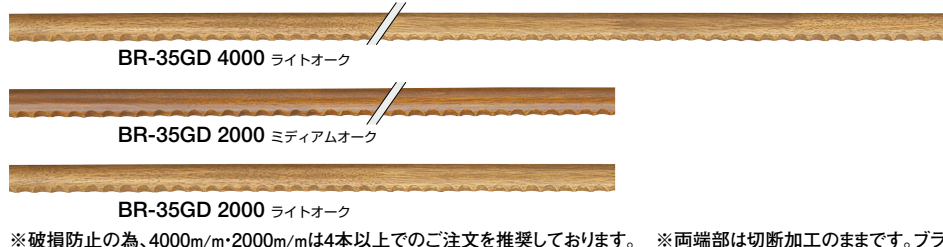

手すり用丸棒・ブラケットベース ラバーウッド集成材

アフローチ
手すり
室内用
玄関手すり
スマートライン
システム
どこでも
手すり
まがりん棒
室内用
補助手すり
手すり用
丸棒
ブラケット
ベース
室内用
補助手すり
ブラケット
デコネット
どこでも
グリッパ
収納いす
32φ
トイレ・洗面用
手すり
リラックス
シート
室内用
補助手すり
ジョイント
手すり

35φ

BR-35GW 集成材丸棒 (ラバーウッド集成材)

ラバーウッド集成材 **HS3**

サイズ	ライトオーク	ミディアムオーク	入数
4000	9,800	9,800	4
2000	5,500	5,500	4

NEW ラバーウッド集成材 **HS3**

サイズ	オフホワイト	クリア	ダークオーク	入数
4000	9,800	9,800	9,800	4
2000	5,500	5,500	5,500	4

※破損防止の為、4000m/m・2000m/mは4本以上のご注文を推奨しております。 ※両端部は切断加工のままです。ブラケットの止、エンドキャップ等をご使用下さい。

35φ

BR-35GD ディンプル丸棒 (ラバーウッド集成材)

ラバーウッド集成材 **HS2**

サイズ	ライトオーク	ミディアムオーク	入数
4000	11,800	11,800	4
2000	7,200	7,200	4

※破損防止の為、4000m/m・2000m/mは4本以上のご注文を推奨しております。 ※両端部は切断加工のままです。ブラケットの止、エンドキャップ等をご使用下さい。

32φ

BR-32GW 集成材丸棒 (ラバーウッド集成材)

ラバーウッド集成材 **HS3**

サイズ	ライトオーク	ミディアムオーク	入数
4000	9,800	9,800	4
2000	5,500	5,500	4

※破損防止の為、4000m/m・2000m/mは4本以上のご注文を推奨しております。 ※両端部は切断加工のままです。ブラケットの止、エンドキャップ等をご使用下さい。

32φ

BR-32GD ディンプル丸棒 (ラバーウッド集成材)

ラバーウッド集成材 **HS1**