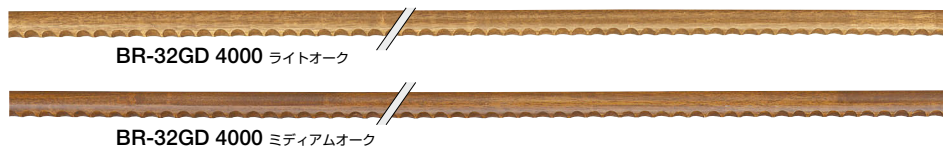

手すり用丸棒・ブラケットベース ラバーウッド集成材

アフローチ
手すり
室内用
玄関手すり
スマートライン
システム
どこでも
手すり
まがりん棒
室内用
補助手すり
手すり用
丸棒
ブラケット
ベース
室内用
補助手すり
ブラケット
デコネット
どこでも
グリッパ
収納いす
32φ
トイレ・洗面用
手すり
リラックス
シート
室内用
補助手すり
ジョイント
手すり

35φ

BR-35GW 集成材丸棒 (ラバーウッド集成材)

ラバーウッド集成材 **HS3**

サイズ	ライトオーク	ミディアムオーク	入数
4000	9,800	9,800	4
2000	5,500	5,500	4

NEW ラバーウッド集成材 **HS3**

サイズ	オフホワイト	クリア	ダークオーク	入数
4000	9,800	9,800	9,800	4
2000	5,500	5,500	5,500	4

※破損防止の為、4000m/m・2000m/mは4本以上のご注文を推奨しております。 ※両端部は切断加工のままです。ブラケットの止、エンドキャップ等をご使用下さい。

35φ

BR-35GD ディンプル丸棒 (ラバーウッド集成材)

ラバーウッド集成材 **HS2**

サイズ	ライトオーク	ミディアムオーク	入数
4000	11,800	11,800	4
2000	7,200	7,200	4

※破損防止の為、4000m/m・2000m/mは4本以上のご注文を推奨しております。 ※両端部は切断加工のままです。ブラケットの止、エンドキャップ等をご使用下さい。

32φ

BR-32GW 集成材丸棒 (ラバーウッド集成材)

ラバーウッド集成材 **HS3**

サイズ	ライトオーク	ミディアムオーク	入数
4000	9,800	9,800	4
2000	5,500	5,500	4

※破損防止の為、4000m/m・2000m/mは4本以上のご注文を推奨しております。 ※両端部は切断加工のままです。ブラケットの止、エンドキャップ等をご使用下さい。

32φ

BR-32GD ディンプル丸棒 (ラバーウッド集成材)

ラバーウッド集成材 **HS1**