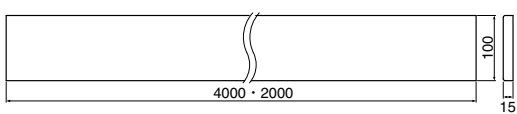

ラバーウッド集成材 **HS3**

サイズ	ライトオーク	ミディアムオーク	入数
4000	9,800	9,800	4
2000	5,500	5,500	4

※破損防止の為、4000m/m・2000m/mは4本以上のご注文を推奨しております。 ※両端部は切断加工のままです。ブラケットの止、エンドキャップ等をご使用下さい。

32φ

BR-32GD ディンプル丸棒 (ラバーウッド集成材)

ラバーウッド集成材 **HS1**

サイズ	ライトオーク	ミディアムオーク	入数
4000	11,800	11,800	4
2000	7,200	7,200	4

※破損防止の為、4000m/m・2000m/mは4本以上のご注文を推奨しております。 ※両端部は切断加工のままです。ブラケットの止、エンドキャップ等をご使用下さい。

ブラケットの取付間隔は35φ手すりでは910mm以内 32φ手すりでは600mm以内(縦使用では800mm以内)として下さい。

BR-900G ブラケットベース (ラバーウッド集成材)

サイズ	ライトオーク	ミディアムオーク	入数
4000	12,500	12,500	4
2000	6,250	6,250	5

サイズ	オフホワイト	クリア	ダークオーク	入数
4000	12,500	12,500	12,500	4
2000	6,250	6,250	6,250	5

※破損防止の為、4000m/mは4枚単位、2000m/mは5枚単位でのご注文を推奨しております。