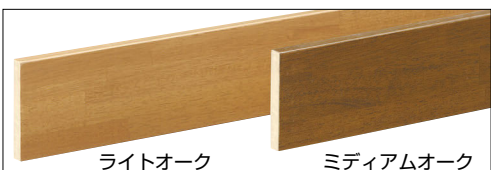

BR-900G ブラケットベース (ラバーウッド集成材)

サイズ	ライトオーク	ミディアムオーク	入数
4000	12,500	12,500	4
2000	6,250	6,250	5