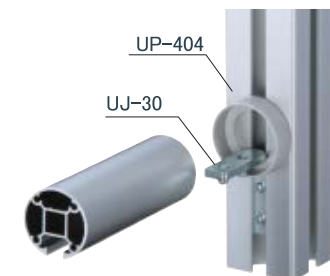

UP-30シリーズ専用
UC-301 接続キャップ (ABS)

サイズ	ライトグレー	ブラック	オフホワイト	質量	入数
30	150	150	150	1.7g	100

UC-430 エンドキャップ (ABS)

サイズ	ライトグレー	ブラック	オフホワイト	質量	入数
40	190	190	190	2.6g	100

UC-330 エンドキャップ (ABS)

サイズ	ライトグレー	ブラック	オフホワイト	質量	入数
30	170	170	170	1.5g	100

UC-480 エンドキャップ (ABS)

サイズ	ライトグレー	ブラック	オフホワイト	質量	入数
40	190	190	190	2.9g	100

UC-420 エンドキャップ (ABS)

サイズ	ライトグレー	ブラック	オフホワイト	質量	入数
40	80	80	80	1.5g	100

UP-351専用
UC-350 エンドキャップ (ABS)

サイズ	ライトグレー	ブラック	オフホワイト	質量	入数
35φ	180	180	180	2.4g	100

UC-351 接続リング (ABS)

サイズ	ライトグレー	質量	入数
35φ	200	3.4g	100

エンドキャップは、差し込みが緩い場合があります。その場合は、差し込み部をペンチなどで挟んで少し変形させるか、接着剤をつけて取り付けてください。