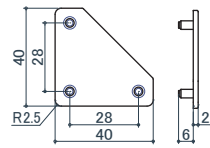

サイズ	ライトグレー	ブラック	オフホワイト	質量	入数
45	210	210	210	4.8g	100

UP-35シリーズ専用
UC-3500 エンドキャップ

サイズ	ライトグレー	ブラック	オフホワイト	質量	入数
35	170	170	170	3.0g	100

UP-40シリーズ専用
UC-401 接続キャップ (ABS)

サイズ	ライトグレー	ブラック	オフホワイト	質量	入数
40	175	175	175	2.7g	100

UP-30シリーズ専用
UC-301 接続キャップ (ABS)

サイズ	ライトグレー	ブラック	オフホワイト	質量	入数
30	150	150	150	1.7g	100

UC-430 エンドキャップ (ABS)

サイズ	ライトグレー	ブラック	オフホワイト	質量	入数
40	190	190	190	2.6g	100

UC-330 エンドキャップ (ABS)

サイズ	ライトグレー	ブラック	オフホワイト	質量	入数
30	170	170	170	1.5g	100