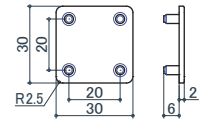

UP-30シリーズ専用
UC-300 エンドキャップ (ABS)

サイズ	ライトグレー	ブラック	オフホワイト	質量	入数
30	150	150	150	2.1g	100