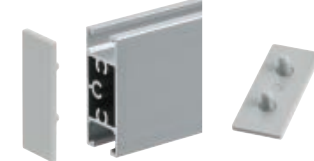

サイズ	ライトグレー	ブラック	オフホワイト	質量	入数
45	210	210	210	4.8g	100

UP-35シリーズ専用
UC-3500 エンドキャップ

サイズ	ライトグレー	ブラック	オフホワイト	質量	入数
35	170	170	170	3.0g	100

UP-40シリーズ専用
UC-401 接続キャップ (ABS)

サイズ	ライトグレー	ブラック	オフホワイト	質量	入数
40	175	175	175	2.7g	100

UP-30シリーズ専用
UC-301 接続キャップ (ABS)

サイズ	ライトグレー	ブラック	オフホワイト	質量	入数
30	150	150	150	1.7g	100

UC-430 エンドキャップ (ABS)

サイズ	ライトグレー	ブラック	オフホワイト	質量	入数
40	190	190	190	2.6g	100

UC-330 エンドキャップ (ABS)

サイズ	ライトグレー	ブラック	オフホワイト	質量	入数
30	170	170	170	1.5g	100

UC-480 エンドキャップ (ABS)

サイズ	ライトグレー	ブラック	オフホワイト	質量	入数
40	190	190	190	2.9g	100

UC-420 エンドキャップ (ABS)

サイズ	ライトグレー	ブラック	オフホワイト	質量	入数
40	80	80	80	1.5g	100

UP-351専用
UC-350 エンドキャップ (ABS)

サイズ	ライトグレー	ブラック	オフホワイト	質量	入数
35φ	180	180	180	2.4g	100

UC-351 接続リング (ABS)

サイズ	ライトグレー	質量	入数
35φ	200	3.4g	100

エンドキャップは、差し込みが緩い場合があります。その場合は、差し込み部をペンチなどで挟んで少し変形させるか、接着剤をつけて取り付けてください。