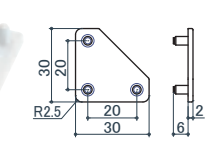

サイズ	ライトグレー	ブラック	オフホワイト	質量	入数
45	210	210	210	4.8g	100

UP-35シリーズ専用
UC-3500 エンドキャップ

サイズ	ライトグレー	ブラック	オフホワイト	質量	入数
35	170	170	170	3.0g	100

UP-40シリーズ専用
UC-401 接続キャップ (ABS)

サイズ	ライトグレー	ブラック	オフホワイト	質量	入数
40	175	175	175	2.7g	100

UP-30シリーズ専用
UC-301 接続キャップ (ABS)

サイズ	ライトグレー	ブラック	オフホワイト	質量	入数
30	150	150	150	1.7g	100

UC-430 エンドキャップ (ABS)

サイズ	ライトグレー	ブラック	オフホワイト	質量	入数
40	190	190	190	2.6g	100

UC-330 エンドキャップ (ABS)

サイズ	ライトグレー	ブラック	オフホワイト	質量	入数
30	170	170	170	1.5g	100

UC-351 接続リング (ABS)

サイズ	ライトグレー	質量	入数
35φ	200	3.4g	100

エンドキャップは、差し込みが緩い場合があります。その場合は、差し込み部をペンチなどで挟んで少し変形させるか、接着剤をつけて取り付けてください。