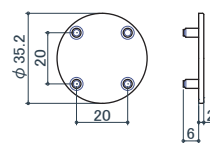

UP-30シリーズ専用
UC-301 接続キャップ (ABS)

サイズ	ライトグレー	ブラック	オフホワイト	質量	入数
30	150	150	150	1.7g	100

UC-430 エンドキャップ (ABS)

サイズ	ライトグレー	ブラック	オフホワイト	質量	入数
40	190	190	190	2.6g	100

UC-330 エンドキャップ (ABS)

サイズ	ライトグレー	ブラック	オフホワイト	質量	入数
30	170	170	170	1.5g	100

UC-480 エンドキャップ (ABS)

サイズ	ライトグレー	ブラック	オフホワイト	質量	入数
40	190	190	190	2.9g	100

UC-420 エンドキャップ (ABS)

サイズ	ライトグレー	ブラック	オフホワイト	質量	入数
40	80	80	80	1.5g	100

UP-351専用
UC-350 エンドキャップ (ABS)

サイズ	ライトグレー	ブラック	オフホワイト	質量	入数
35φ	180	180	180	2.4g	100

UC-351 接続リング (ABS)

サイズ	ライトグレー	質量	入数
35φ	200	3.4g	100

エンドキャップは、差し込みが緩い場合があります。その場合は、差し込み部をペンチなどで挟んで少し変形させるか、接着剤をつけて取り付けてください。