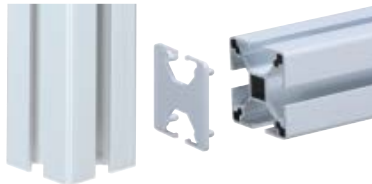

UC キャップ

UP-40シリーズ専用
UC-400 エンドキャップ (ABS)

サイズ	ライトグレー	ブラック	オフホワイト	質量	入数
40	175	175	175	3.8g	100

UP-30シリーズ専用
UC-300 エンドキャップ (ABS)

サイズ	ライトグレー	ブラック	オフホワイト	質量	入数
30	150	150	150	2.1g	100

UP-45シリーズ専用
UC-4500 エンドキャップ (ABS)

サイズ	ライトグレー	ブラック	オフホワイト	質量	入数
45	210	210	210	4.8g	100

UP-35シリーズ専用
UC-3500 エンドキャップ

サイズ	ライトグレー	ブラック	オフホワイト	質量	入数
35	170	170	170	3.0g	100

UP-40シリーズ専用
UC-401 接続キャップ (ABS)

サイズ	ライトグレー	ブラック	オフホワイト	質量	入数
40	175	175	175	2.7g	100

UP-30シリーズ専用
UC-301 接続キャップ (ABS)

サイズ	ライトグレー	ブラック	オフホワイト	質量	入数
30	150	150	150	1.7g	100

UC-430 エンドキャップ (ABS)

サイズ	ライトグレー	ブラック	オフホワイト	質量	入数
40	190	190	190	2.6g	100

UC-330 エンドキャップ (ABS)

サイズ	ライトグレー	ブラック	オフホワイト	質量	入数
30	170	170	170	1.5g	100