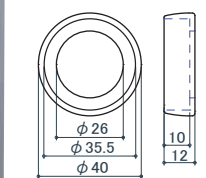

UP-30シリーズ専用
UC-301 接続キャップ (ABS)

サイズ	ライトグレー	ブラック	オフホワイト	質量	入数
30	150	150	150	1.7g	100

UC-430 エンドキャップ (ABS)

サイズ	ライトグレー	ブラック	オフホワイト	質量	入数
40	190	190	190	2.6g	100

UC-330 エンドキャップ (ABS)

サイズ	ライトグレー	ブラック	オフホワイト	質量	入数
30	170	170	170	1.5g	100

UC-480 エンドキャップ (ABS)

サイズ	ライトグレー	ブラック	オフホワイト	質量	入数
40	190	190	190	2.9g	100

UC-420 エンドキャップ (ABS)

サイズ	ライトグレー	ブラック	オフホワイト	質量	入数
40	80	80	80	1.5g	100

UP-351専用
UC-350 エンドキャップ (ABS)

サイズ	ライトグレー	ブラック	オフホワイト	質量	入数
35φ	180	180	180	2.4g	100

UC-351 接続リング (ABS)

サイズ	ライトグレー	質量	入数
35φ	200	3.4g	100

エンドキャップは、差し込みが緩い場合があります。その場合は、差し込み部をペンチなどで挟んで少し変形させるか、接着剤をつけて取り付けてください。