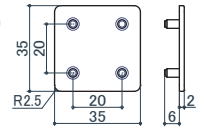

サイズ	ライトグレー	ブラック	オフホワイト	質量	入数
45	210	210	210	4.8g	100

UP-35シリーズ専用
UC-3500 エンドキャップ

サイズ	ライトグレー	ブラック	オフホワイト	質量	入数
35	170	170	170	3.0g	100

UP-40シリーズ専用
UC-401 接続キャップ (ABS)

サイズ	ライトグレー	ブラック	オフホワイト	質量	入数
40	175	175	175	2.7g	100

UP-30シリーズ専用
UC-301 接続キャップ (ABS)

サイズ	ライトグレー	ブラック	オフホワイト	質量	入数
30	150	150	150	1.7g	100

UC-430 エンドキャップ (ABS)

サイズ	ライトグレー	ブラック	オフホワイト	質量	入数
40	190	190	190	2.6g	100

UC-330 エンドキャップ (ABS)

サイズ	ライトグレー	ブラック	オフホワイト	質量	入数
30	170	170	170	1.5g	100

UC-351 接続リング (ABS)

サイズ	ライトグレー	質量	入数
35φ	200	3.4g	100

エンドキャップは、差し込みが緩い場合があります。その場合は、差し込み部をペンチなどで挟んで少し変形させるか、接着剤をつけて取り付けてください。