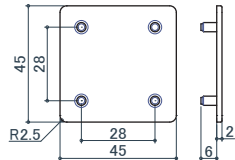

UC キャップ

UP-40シリーズ専用
UC-400 エンドキャップ (ABS)

サイズ	ライトグレー	ブラック	オフホワイト	質量	入数
40	175	175	175	3.8g	100

UP-30シリーズ専用
UC-300 エンドキャップ (ABS)

サイズ	ライトグレー	ブラック	オフホワイト	質量	入数
30	150	150	150	2.1g	100

UP-45シリーズ専用
UC-4500 エンドキャップ (ABS)

サイズ	ライトグレー	ブラック	オフホワイト	質量	入数
45	210	210	210	4.8g	100

UP-35シリーズ専用
UC-3500 エンドキャップ

サイズ	ライトグレー	ブラック	オフホワイト	質量	入数
35	170	170	170	3.0g	100

UP-40シリーズ専用
UC-401 接続キャップ (ABS)

サイズ	ライトグレー	ブラック	オフホワイト	質量	入数
40	175	175	175	2.7g	100

UP-30シリーズ専用
UC-301 接続キャップ (ABS)

サイズ	ライトグレー	ブラック	オフホワイト	質量	入数
30	150	150	150	1.7g	100

UC-430 エンドキャップ (ABS)

サイズ	ライトグレー	ブラック	オフホワイト	質量	入数
40	190	190	190	2.6g	100

UC-330 エンドキャップ (ABS)

サイズ	ライトグレー	ブラック	オフホワイト	質量	入数
30	170	170	170	1.5g	100

UC-351 接続リング (ABS)

サイズ	ライトグレー	質量	入数
35φ	200	3.4g	100

エンドキャップは、差し込みが緩い場合があります。その場合は、差し込み部をペンチなどで挟んで少し変形させるか、接着剤をつけて取り付けてください。