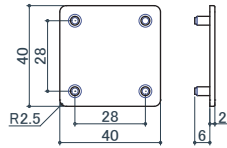

UC キャップ

UP-40シリーズ専用
UC-400 エンドキャップ (ABS)

サイズ	ライトグレー	ブラック	オフホワイト	質量	入数
40	175	175	175	3.8g	100

UP-30シリーズ専用
UC-300 エンドキャップ (ABS)

サイズ	ライトグレー	ブラック	オフホワイト	質量	入数
30	150	150	150	2.1g	100

UP-45シリーズ専用
UC-4500 エンドキャップ (ABS)

サイズ	ライトグレー	ブラック	オフホワイト	質量	入数
45	210	210	210	4.8g	100

UP-35シリーズ専用
UC-3500 エンドキャップ

サイズ	ライトグレー	ブラック	オフホワイト	質量	入数
35	170	170	170	3.0g	100

UP-40シリーズ専用
UC-401 接続キャップ (ABS)

サイズ	ライトグレー	ブラック	オフホワイト	質量	入数
40	175	175	175	2.7g	100

UP-30シリーズ専用
UC-301 接続キャップ (ABS)

サイズ	ライトグレー	ブラック	オフホワイト	質量	入数
30	150	150	150	1.7g	100

UC-430 エンドキャップ (ABS)

サイズ	ライトグレー	ブラック	オフホワイト	質量	入数
40	190	190	190	2.6g	100

UC-330 エンドキャップ (ABS)

サイズ	ライトグレー	ブラック	オフホワイト	質量	入数
30	170	170	170	1.5g	100

UC-351 接続リング (ABS)

サイズ	ライトグレー	質量	入数
35φ	200	3.4g	100

エンドキャップは、差し込みが緩い場合があります。その場合は、差し込み部をペンチなどで挟んで少し変形させるか、接着剤をつけて取り付けてください。