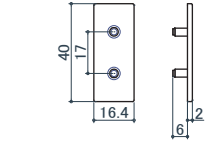

UP-30シリーズ専用
UC-301 接続キャップ (ABS)

サイズ	ライトグレー	ブラック	オフホワイト	質量	入数
30	150	150	150	1.7g	100

UC-430 エンドキャップ (ABS)

サイズ	ライトグレー	ブラック	オフホワイト	質量	入数
40	190	190	190	2.6g	100

UC-330 エンドキャップ (ABS)

サイズ	ライトグレー	ブラック	オフホワイト	質量	入数
30	170	170	170	1.5g	100

UC-480 エンドキャップ (ABS)

サイズ	ライトグレー	ブラック	オフホワイト	質量	入数
40	190	190	190	2.9g	100

UC-420 エンドキャップ (ABS)

サイズ	ライトグレー	ブラック	オフホワイト	質量	入数
40	80	80	80	1.5g	100

UP-351専用
UC-350 エンドキャップ (ABS)

サイズ	ライトグレー	ブラック	オフホワイト	質量	入数
35φ	180	180	180	2.4g	100

UC-351 接続リング (ABS)

サイズ	ライトグレー	質量	入数
35φ	200	3.4g	100

エンドキャップは、差し込みが緩い場合があります。その場合は、差し込み部をペンチなどで挟んで少し変形させるか、接着剤をつけて取り付けてください。