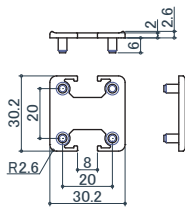

サイズ	ライトグレー	ブラック	オフホワイト	質量	入数
45	210	210	210	4.8g	100

UP-35シリーズ専用
UC-3500 エンドキャップ

サイズ	ライトグレー	ブラック	オフホワイト	質量	入数
35	170	170	170	3.0g	100

UP-40シリーズ専用
UC-401 接続キャップ (ABS)

サイズ	ライトグレー	ブラック	オフホワイト	質量	入数
40	175	175	175	2.7g	100

UP-30シリーズ専用
UC-301 接続キャップ (ABS)

サイズ	ライトグレー	ブラック	オフホワイト	質量	入数
30	150	150	150	1.7g	100

UC-430 エンドキャップ (ABS)

サイズ	ライトグレー	ブラック	オフホワイト	質量	入数
40	190	190	190	2.6g	100

UC-330 エンドキャップ (ABS)

サイズ	ライトグレー	ブラック	オフホワイト	質量	入数
30	170	170	170	1.5g	100

UC-480 エンドキャップ (ABS)

サイズ	ライトグレー	ブラック	オフホワイト	質量	入数
40	190	190	190	2.9g	100

UC-420 エンドキャップ (ABS)

サイズ	ライトグレー	ブラック	オフホワイト	質量	入数
40	80	80	80	1.5g	100

UP-351専用
UC-350 エンドキャップ (ABS)

サイズ	ライトグレー	ブラック	オフホワイト	質量	入数
35φ	180	180	180	2.4g	100

UC-351 接続リング (ABS)

サイズ	ライトグレー	質量	入数
35φ	200	3.4g	100

エンドキャップは、差し込みが緩い場合があります。その場合は、差し込み部をペンチなどで挟んで少し変形させるか、接着剤をつけて取り付けてください。