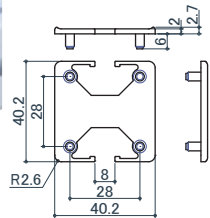

UC キャップ

UP-40シリーズ専用
UC-400 エンドキャップ (ABS)

サイズ	ライトグレー	ブラック	オフホワイト	質量	入数
40	175	175	175	3.8g	100

UP-30シリーズ専用
UC-300 エンドキャップ (ABS)

サイズ	ライトグレー	ブラック	オフホワイト	質量	入数
30	150	150	150	2.1g	100

UP-45シリーズ専用
UC-4500 エンドキャップ (ABS)

サイズ	ライトグレー	ブラック	オフホワイト	質量	入数
45	210	210	210	4.8g	100

UP-35シリーズ専用
UC-3500 エンドキャップ

サイズ	ライトグレー	ブラック	オフホワイト	質量	入数
35	170	170	170	3.0g	100

UP-40シリーズ専用
UC-401 接続キャップ (ABS)

サイズ	ライトグレー	ブラック	オフホワイト	質量	入数
40	175	175	175	2.7g	100

UP-30シリーズ専用
UC-301 接続キャップ (ABS)

サイズ	ライトグレー	ブラック	オフホワイト	質量	入数
30	150	150	150	1.7g	100

UC-430 エンドキャップ (ABS)

サイズ	ライトグレー	ブラック	オフホワイト	質量	入数
40	190	190	190	2.6g	100

UC-330 エンドキャップ (ABS)

サイズ	ライトグレー	ブラック	オフホワイト	質量	入数
30	170	170	170	1.5g	100

UC-351 接続リング (ABS)

サイズ	ライトグレー	質量	入数
35φ	200	3.4g	100

エンドキャップは、差し込みが緩い場合があります。その場合は、差し込み部をペンチなどで挟んで少し変形させるか、接着剤をつけて取り付けてください。