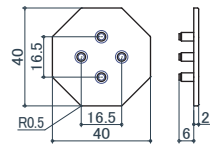

UP-30シリーズ専用
UC-301 接続キャップ (ABS)

サイズ	ライトグレー	ブラック	オフホワイト	質量	入数
30	150	150	150	1.7g	100

UC-430 エンドキャップ (ABS)

サイズ	ライトグレー	ブラック	オフホワイト	質量	入数
40	190	190	190	2.6g	100

UC-330 エンドキャップ (ABS)

サイズ	ライトグレー	ブラック	オフホワイト	質量	入数
30	170	170	170	1.5g	100

UC-480 エンドキャップ (ABS)

サイズ	ライトグレー	ブラック	オフホワイト	質量	入数
40	190	190	190	2.9g	100

UC-420 エンドキャップ (ABS)

サイズ	ライトグレー	ブラック	オフホワイト	質量	入数
40	80	80	80	1.5g	100

UP-351専用
UC-350 エンドキャップ (ABS)

サイズ	ライトグレー	ブラック	オフホワイト	質量	入数
35φ	180	180	180	2.4g	100

UC-351 接続リング (ABS)

サイズ	ライトグレー	質量	入数
35φ	200	3.4g	100

エンドキャップは、差し込みが緩い場合があります。その場合は、差し込み部をペンチなどで挟んで少し変形させるか、接着剤をつけて取り付けてください。