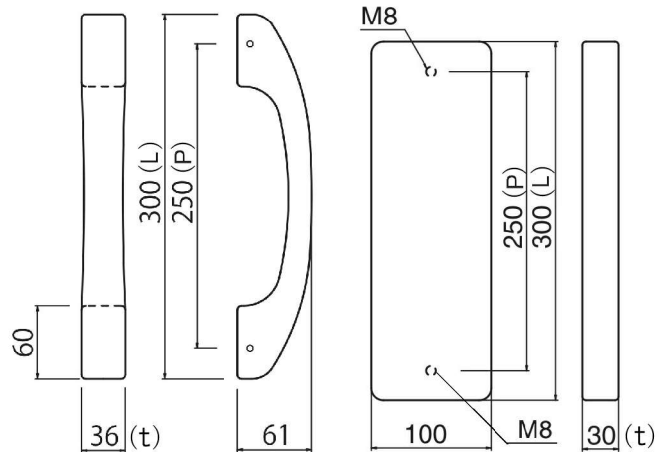

NEW No.318 ひのきサウナ用弓形取手押板付 自然木ならではの風合いがサウナに最適

近年、「サ活」「ととのう」などの言葉が生まれるほどにブームが広がり、定着しているサウナ。
(株)シロクマはサウナでのご使用に最適な「No.318 ひのきサウナ用弓形取手押板付」(両面用)を新しく発売しました。

ひのきは、きめ細かくて美しい木目が特徴。クリア塗装なしで、自然木ならではの白木の風合いを生かしています。経年変化で、少しずつ飴色がかかっていき、さらに味わいが生まれます。

ひのきは抗菌性、耐水性も高く、カビや雑菌が発生しにくい材質なので、お手入れも楽です。

取手側

押板側

サイズ(押板部)	300
全長(L)	300
足巾(P)	250
押板厚さ(t)	30
取手厚さ(t)	36
入数	1組(取手+押板)

両面用

標準扉厚 35mm~46mm
材質 自然木(ひのき)
価格 39,500円

NEW ST-300 ステンはしごフック4t フックではしごを固定、昇り降りが安全に!

二段ベッドやロフト、中二階など家庭内でもはしごを使って昇り降りする場面があります。
そんな時に、ただはしごを立て掛けているだけでは、ちょっと心配になります。

はしごの支柱部分の適切な位置に「ST-300 ステンはしごフック4t」を取り付ければ、使用時にはしごが固定され、安全に昇降することができます。

サイズ	32φ用
仕上	ソフトミラー
耐荷重	100kg(2個使用時)
入数	10
価格	2,400円